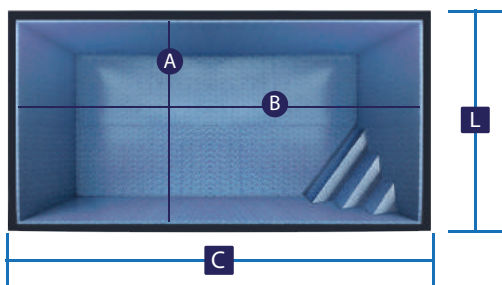

CONHEÇA A LINHA EVOLUTION

LINHA EVOLUTION

MODELOS

621 17.600 litros
Profundidade: 1,40m
L: 3,79m C: 6,04m
A: 2,65m B: 5,70m

612 16.900 litros
Profundidade: 1,40m
L: 2,93m C: 6,09m
A: 2,59m B: 5,75m

615 16.900 litros
Profundidade: 1,40m
L: 2,87m C: 6,15m
A: 2,53m B: 5,73m