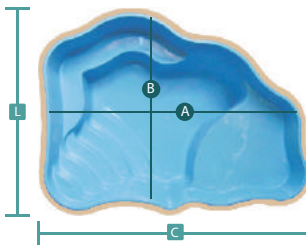

Linha Bella

555
12.500 litros
Profundidade: 1,30m
L: 3,50m C: 5,50m
A: 5,16m B: 3,15m