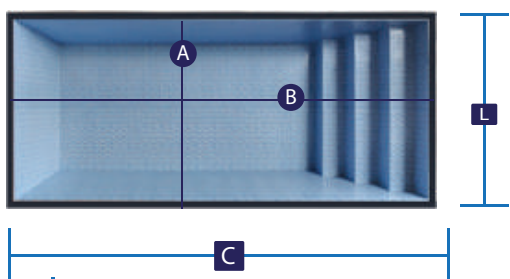

612 16.900 litros
Profundidade: 1,40m
L: 2,93m C: 6,09m
A: 2,59m B: 5,75m