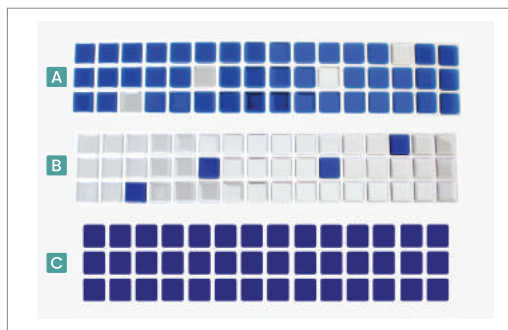

EQUIPAMENTOS E ACESSÓRIOS