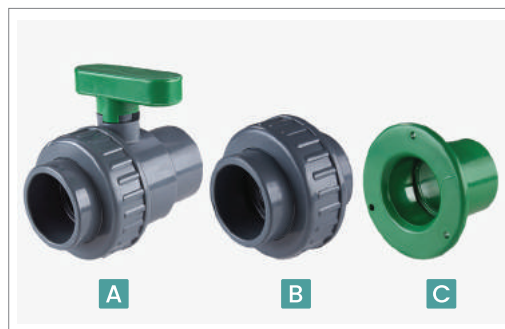

Linha de Filtros

A linha de filtros HENRIMAR está disponível em 5 modelos: HMF-28, HMF-35, HMF-45, HMF-55, HMF-65. Todos são compostos por reservatório em polietileno rotomoldado e válvula seletora de 6 vias. O conjunto filtrante tradicional é de areia, usado pela maioria dos instaladores de piscinas do Brasil, obedecendo à Norma NBR 103389 da ABNT.

Consulte o site da HENRIMAR para informações técnicas.

Bombas para Piscina com Pré-Filtro

Bombas autoescorvantes, fabricadas em ABS, disponíveis nos modelos HM-BPF 28 (1/4cv), HM-BPF 35 (1/3cv), HM-45 (1/2cv), HM-BPF 55 (3/4cv) e HM-BPF-65 (1cv).

Consulte o site da HENRIMAR para informações técnicas.

Acessórios para Casa de Máquinas

Fabricados em ABS virgem, 50mm soldável.

- A) Registro de Esfera com Luva de União e Esfera Autotravante
- B) Luva de União
- C) Flange