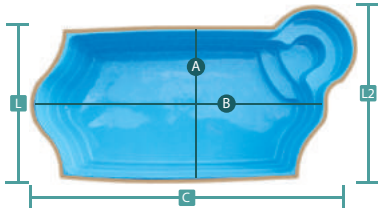

MODELOS DE PISCINAS

TODOS OS MODELOS ESTÃO DISPONÍVEIS NAS CORES AZUL E BRANCO

LINHAS HM E TP

Linha Tropical

860
35.300 litros
Profundidade: 1,40m
L: 3,98m C: 8,85m L2: 4,29m
A: 3,60m B: 7,72m
6 disp. de hidromassagem