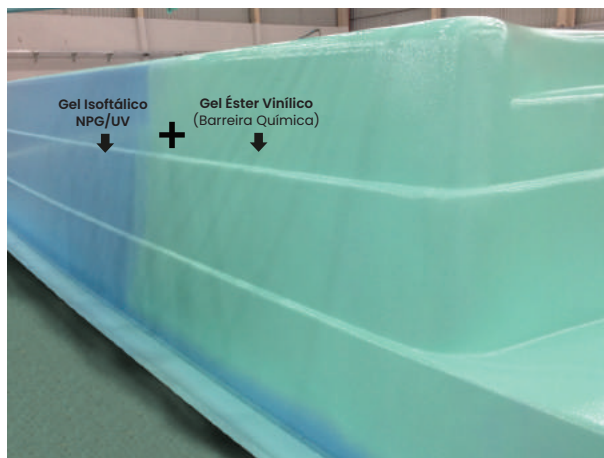

ABF

ASSOCIAÇÃO
BRASILEIRA DE
FRANCHISING

ASSOCIADO

LINHA TROPICAL

BARREIRA QUÍMICA

LINHA HM

A linha HM adota uma tecnologia na produção de suas piscinas com a aplicação de uma segunda camada com a aplicação de uma segunda camada, **Barreira Química** (Éster Vinílico), conforme figura ao lado. Com essa proteção, proporcionamos uma maior durabilidade no acabamento (cor), podendo assim garantir **12 anos** na estrutura e **18 meses** no Gel Coat (cor).