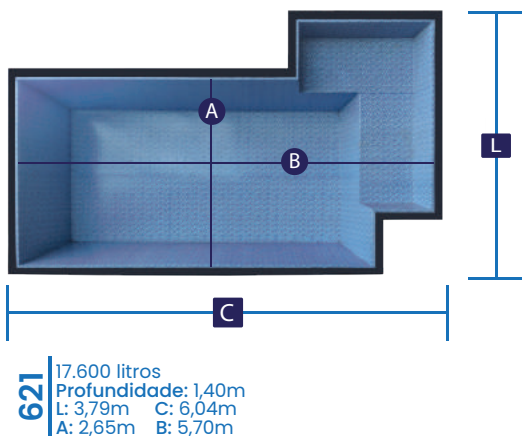

LINHA EVOLUTION

MODELOS

621 17.600 litros
Profundidade: 1,40m
L: 3,79m C: 6,04m
A: 2,65m B: 5,70m