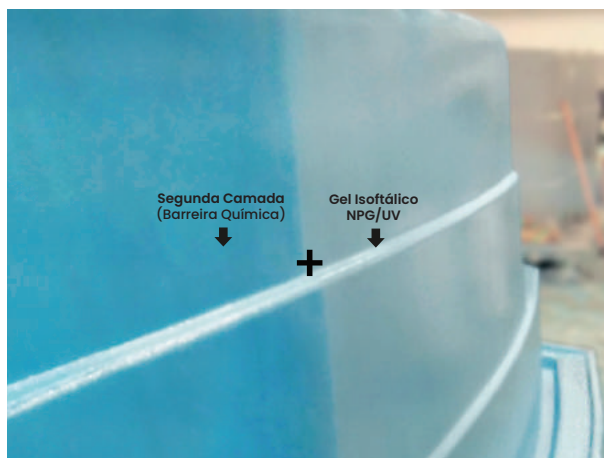

Na linha Talise também é adotada a aplicação de uma segunda camada protetora, conforme figura ao lado, proporcionando uma garantia de **10 anos** na estrutura e **12 meses** no Gel Coat (cor).