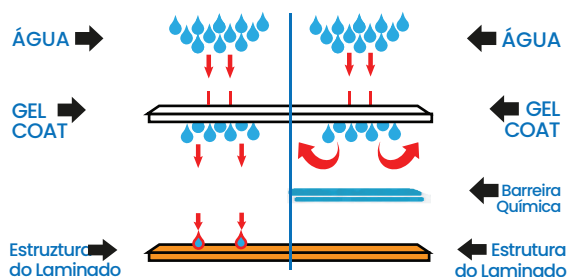

BARREIRA QUÍMICA

LINHA HM

A linha HM adota uma tecnologia na produção de suas piscinas com a aplicação de uma segunda camada com a aplicação de uma segunda camada, **Barreira Química** (Éster Vinílico), conforme figura ao lado. Com essa proteção, proporcionamos uma maior durabilidade no acabamento (cor), podendo assim garantir **12 anos** na estrutura e **18 meses** no Gel Coat (cor).

LINHA TP

Na linha Talise também é adotada a aplicação de uma segunda camada protetora, conforme figura ao lado, proporcionando uma garantia de **10 anos** na estrutura e **12 meses** no Gel Coat (cor).