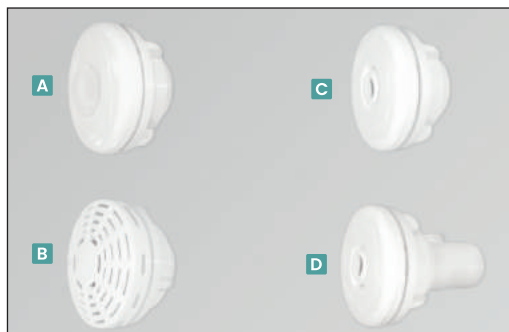

Dispositivos para Piscinas

Fabricado em ABS virgem, com proteção UV. 50mm soldável

- A) Aspiração
- B) Dreno de Fundo
- C) Retorno
- D) Hidromassagem

EQUIPAMENTOS E ACESSÓRIOS

Faixas Decorativas

Faixas decorativas para deixar sua piscina ainda mais bonita

A) Autoadesiva e fabricada em resina P.U.

B) Autoadesiva e fabricada em resina P.U.

C) Autoadesiva e fabricada em adesivo vinílico de alta performance.

Cascata

Item de decoração desenvolvido para incrementar o visual de sua piscina.