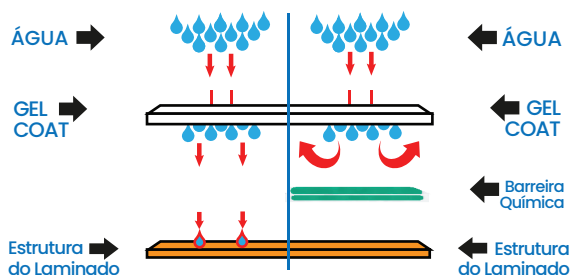

ABF

ASSOCIAÇÃO
BRASILEIRA DE
FRANCHISING

ASSOCIADO

LINHA TROPICAL

BARREIRA QUÍMICA

LINHA HM

A linha HM adota uma tecnologia na produção de suas piscinas com a aplicação de uma segunda camada com a aplicação de uma segunda camada, **Barreira Química** (Éster Vinílico), conforme figura ao lado. Com essa proteção, proporcionamos uma maior durabilidade no acabamento (cor), podendo assim garantir **12 anos** na estrutura e **18 meses** no Gel Coat (cor).