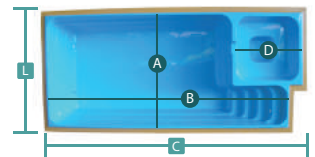

504
9.900 litros
Profundidade: 1,40m
L: 2,40m C: 5,00m
A: 2,10m B: 4,41m D: 1,29m
4 disp. de hidromassagem