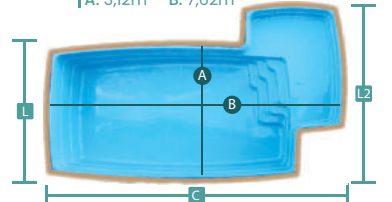

Linha Millenium

820 28.600 litros
Profundidade: 1,40m
L: 3,50m C: 8,00m L2: 4,50m
A: 3,12m B: 7,62m

720 24.100 litros
Profundidade: 1,40m
L: 3,50m C: 7,23m L2: 4,46m
A: 3,08m B: 6,81m

620 18.200 litros
Profundidade: 1,40m
L: 3,01m C: 6,22m L2: 3,83m
A: 2,65m B: 5,86m